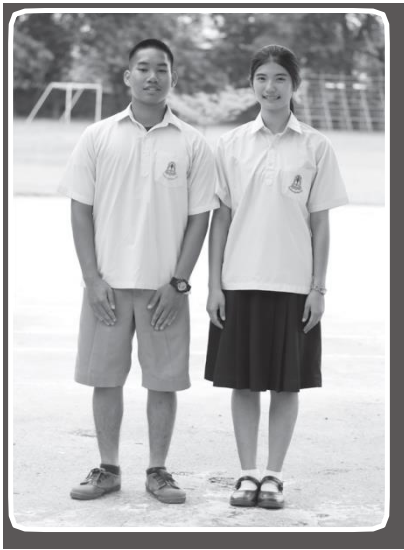

ดาว

ปักที่คอปกเสื้อด้านขวา
ม.4 = 1 ดาว
ม.5 = 2 ดาว
ม.6 = 3 ดาว

เข็ม

เข็มตราโรงเรียนปทุมพิทยาคม
ม.ปลาย สีทอง

ป.พ.
วิไลพร เชียงรัมย์

ชื่อและตัวย่อโรงเรียน

- ปักตัวย่อ **ป.พ.**
- ปักชื่อและนามสกุล

๒๐๖๒๒

เลขประจำตัวนักเรียน

เลขประจำตัว 5 หลัก
ปักที่อกซ้าย
ด้วยตัวเลขไทย

ขวา ชาย

เข็มขัด

รองเท้า

รองเท้านักเรียนสีดำ

ถุงเท้า

ถุงเท้าข้อยาว หุ้มข้อเท้า